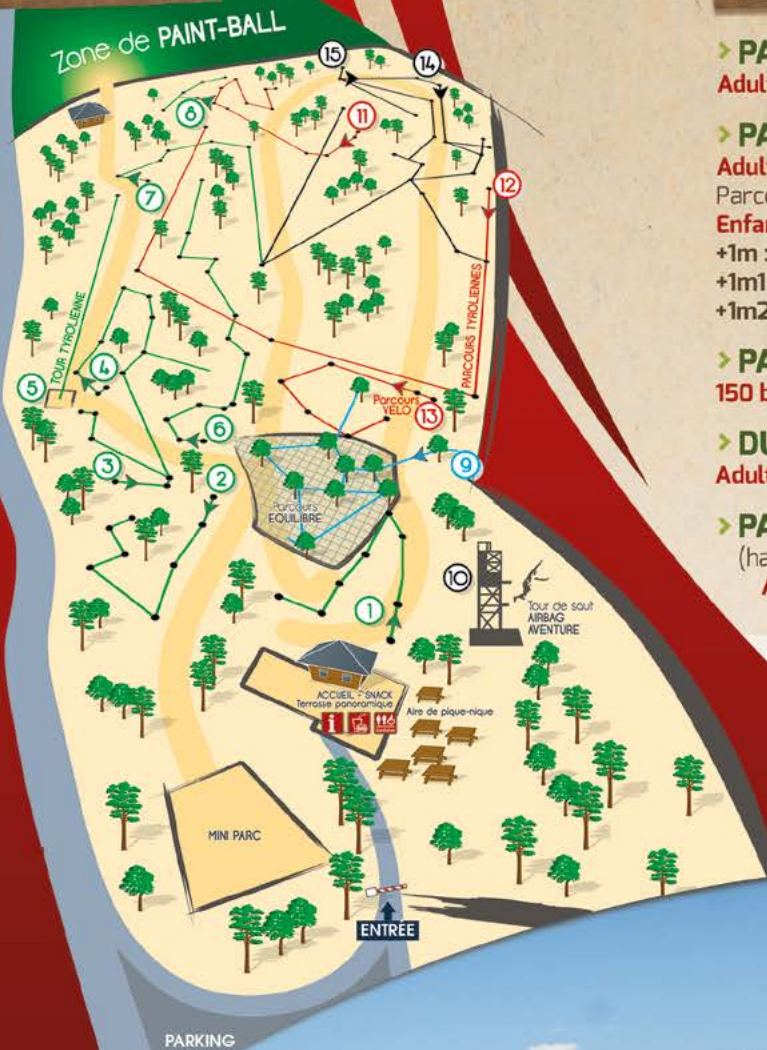

PLAN DU PARC

NOS TARIFS

> **PASS DÉCOUVERTE : 60 jeux + Airbag Aventure**

Adultes & juniors : 20€ - Parcours ② à ⑩

> **PASS AVENTURE : 120 jeux + Airbag Aventure**

Adultes : 25€ - Juniors (+ 1m40 et - 15 ans) : 23€

Parcours ② à ⑮

Enfants (selon la taille) :

+1m : 18 jeux : Parcours ① et ② + mini parc : 12€

+1m15 : 32 jeux : Parcours ① à ④ + mini parc : 15€

+1m20 : 69 jeux : Parcours ① à ⑩ : 20€

> **PAINTBALL (+ 12 ans)**

150 billes - 1h : 22€ - Autres forfaits, nous consulter.

> **DUO : PASS AVENTURE + PAINTBALL**

Adultes : 45€ - Juniors : 43€

> **PASS COMBINÉS: PASS AVENTURE + REPAS**

(haute saison uniquement)

Adultes : 38€ - Juniors : 36€ - Enfants : de 18€ à 28€

Ici, parcours à volonté,
alors prenez votre temps et profitez de ce
site magnifique durant toute la journée !